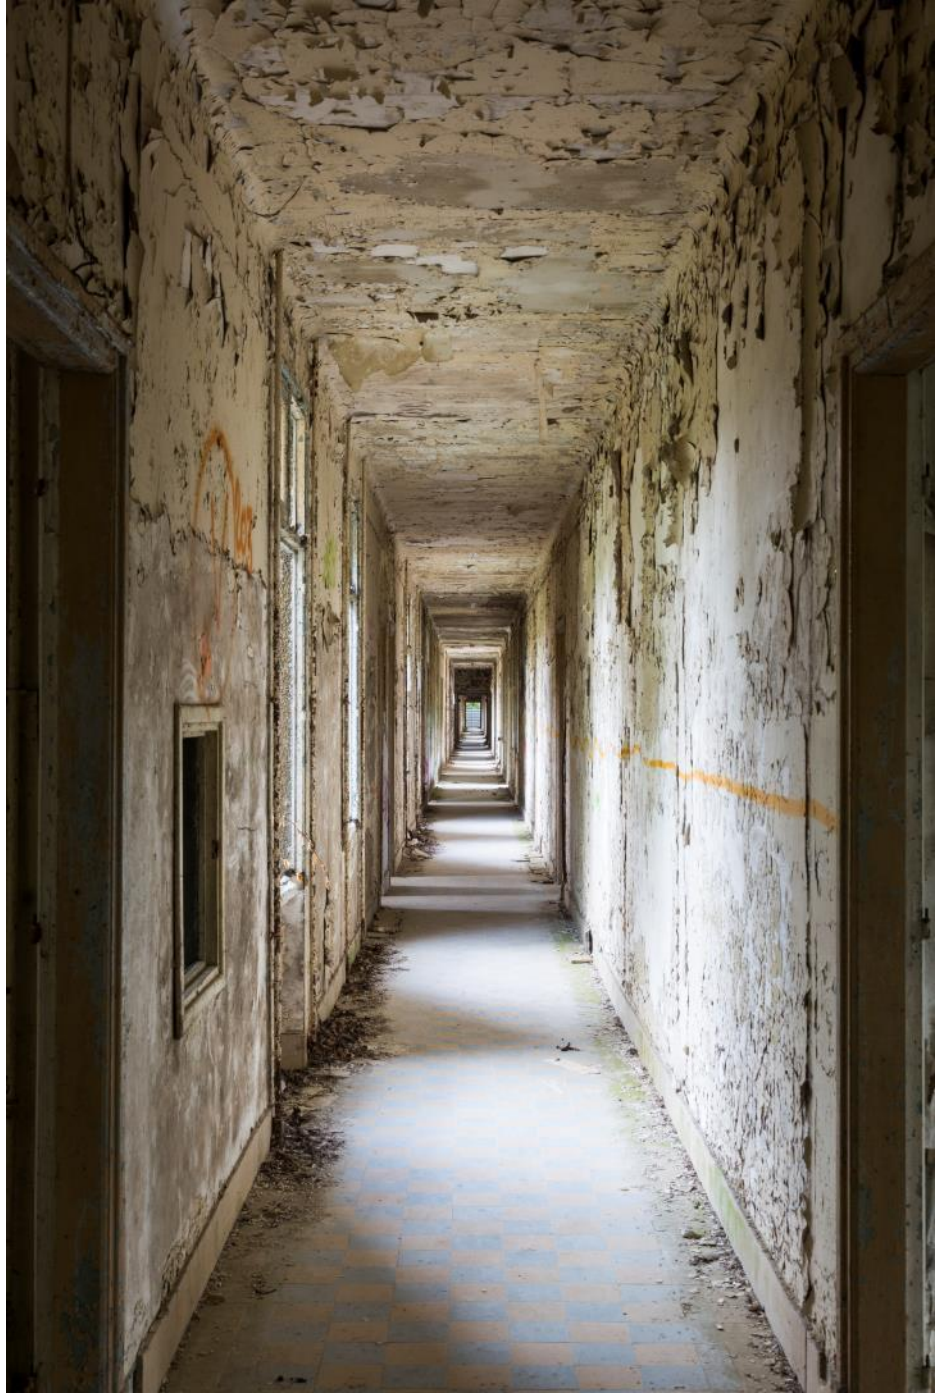

-  
**Dreux**

-  
**2022**

-  
**135 photos livrées à l'agence d'architectes Maud Caubet**

↓ **Sortie**  
3 bd Vincent Auriol

↓ (M) 6 Ch. de Gaulle - Etoile  
Nation  
7 La Courneuve  
Ivry • Villejuif

Interventions artistiques dans le métro parisien

-  
Paris (4 stations de métro)

-  
2022

-  
35 photos livrées à la RATP

↓ Sacré-Cœur  
↓ Sortie

BUS 54 85 OPEN TOUR N°01 N°02

Funiculaire

Interdiction de fumer  
No smoking  
Rauchen verboten

ATTENTIFS ENSEMBLE  
7 CONSIGNES À RESPECTER