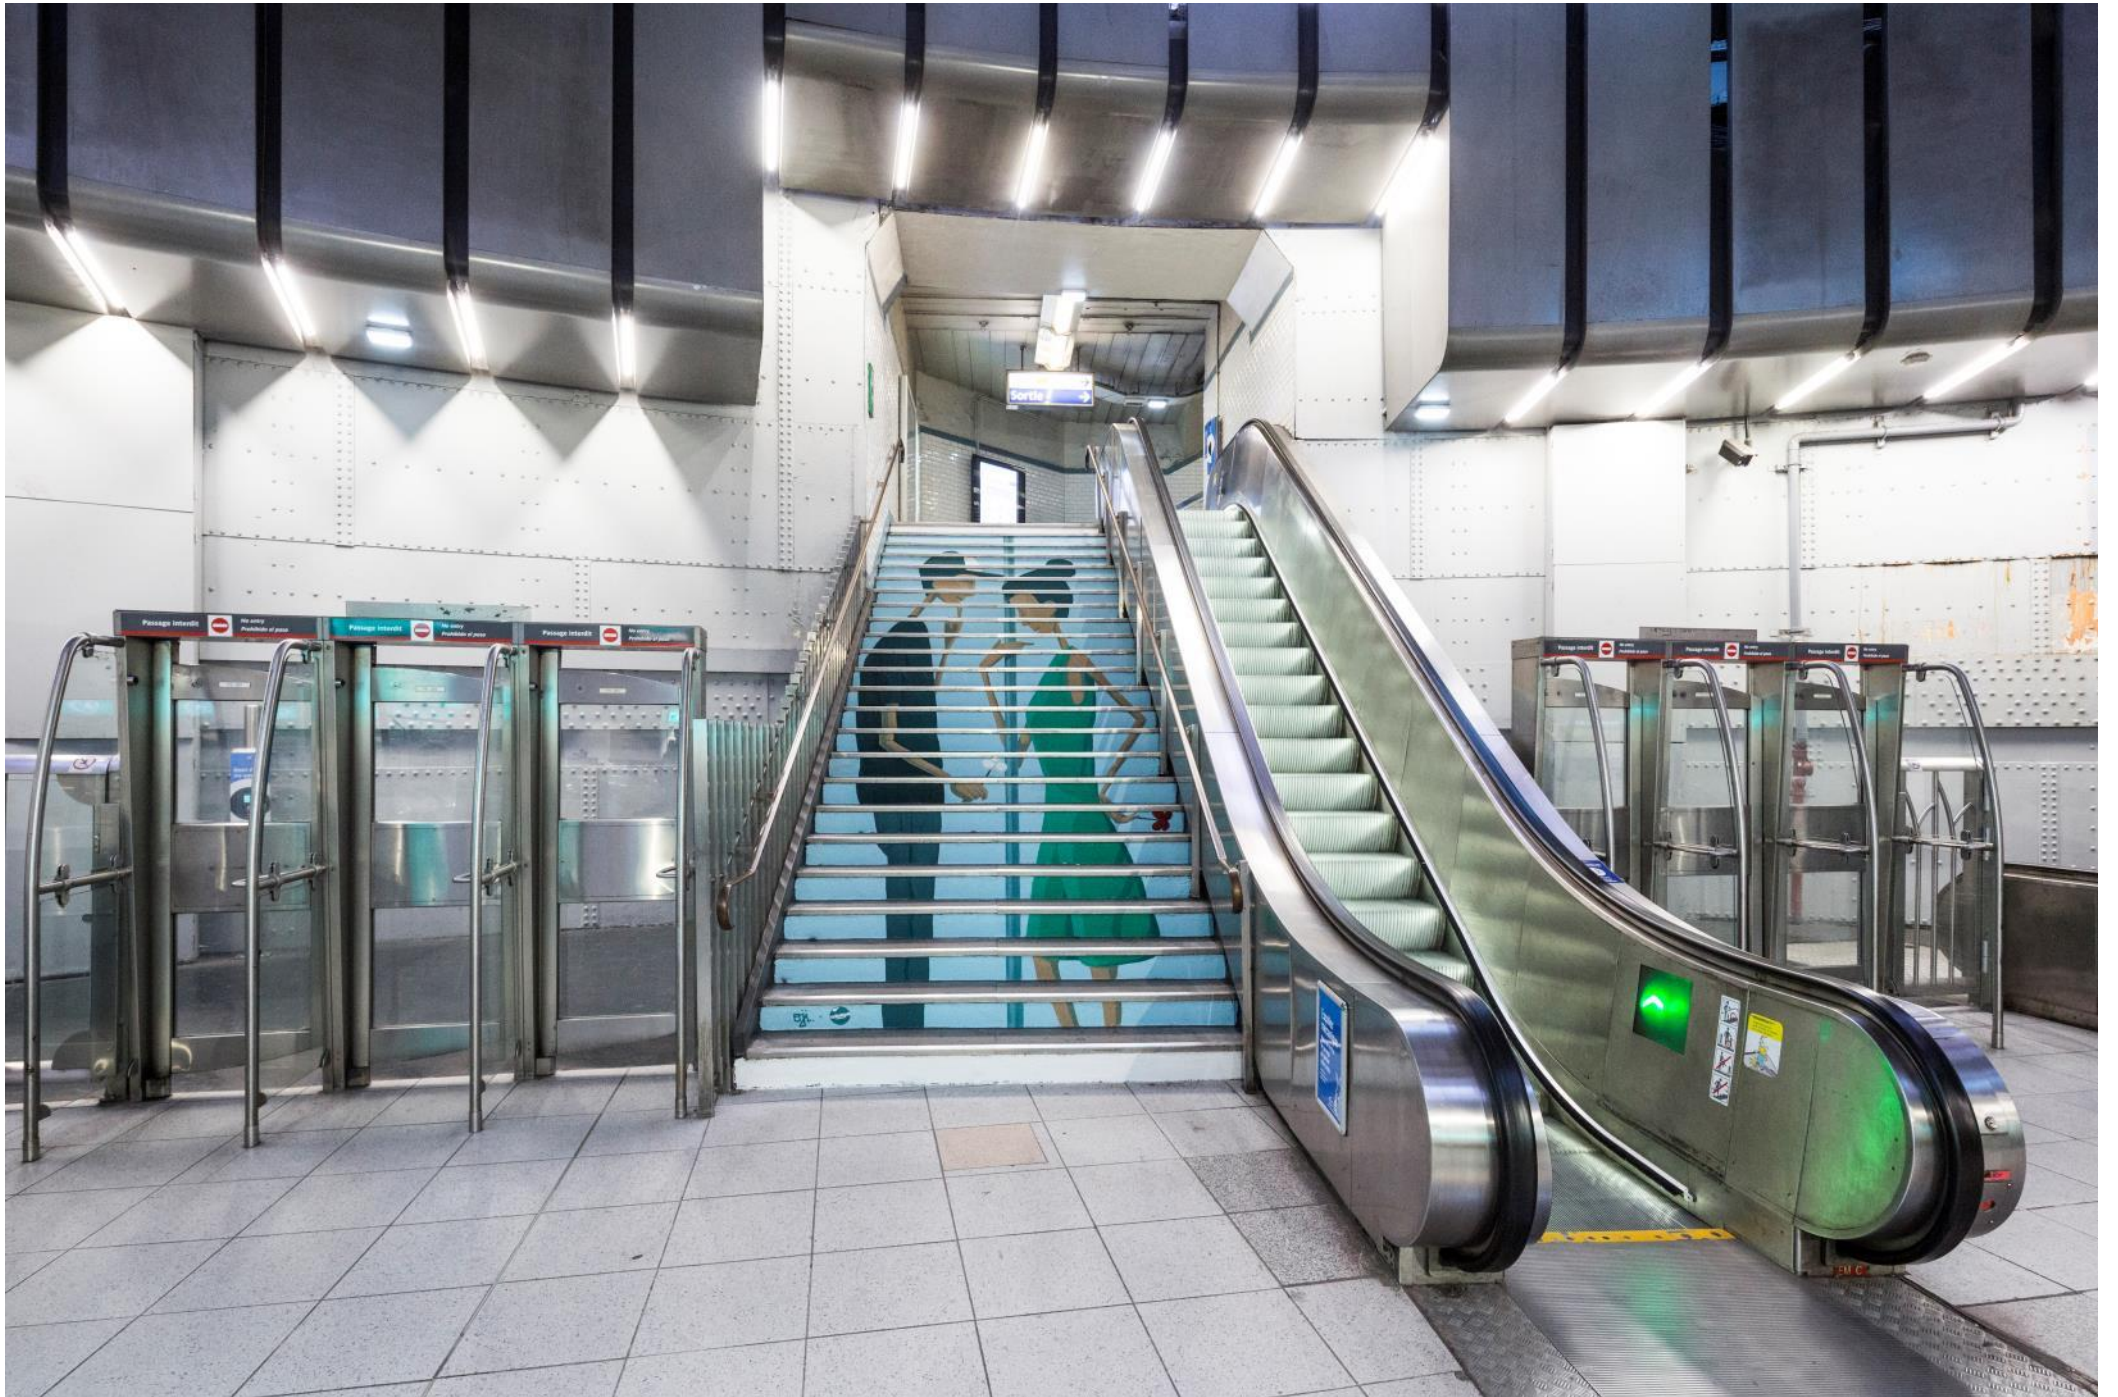

-  
**Dreux**

-  
**2022**

-  
**135 photos livrées à l'agence d'architectes Maud Caubet**

↓ **Sortie**  
3 bd Vincent Auriol

↓ (M) 6 Ch. de Gaulle - Etoile  
Nation  
7 La Courneuve  
Ivry • Villejuif

Interventions artistiques dans le métro parisien

-  
Paris (4 stations de métro)

-  
2022

-  
35 photos livrées à la RATP

↓ Sacré-Cœur  
↓ Sortie

BUS 54 85 OPEN TOUR N°01 N°02

Funiculaire

Interdiction de fumer  
No smoking  
Rauchen verboten

ATTENTIFS ENSEMBLE  
7 CONSIGNES À RESPECTER