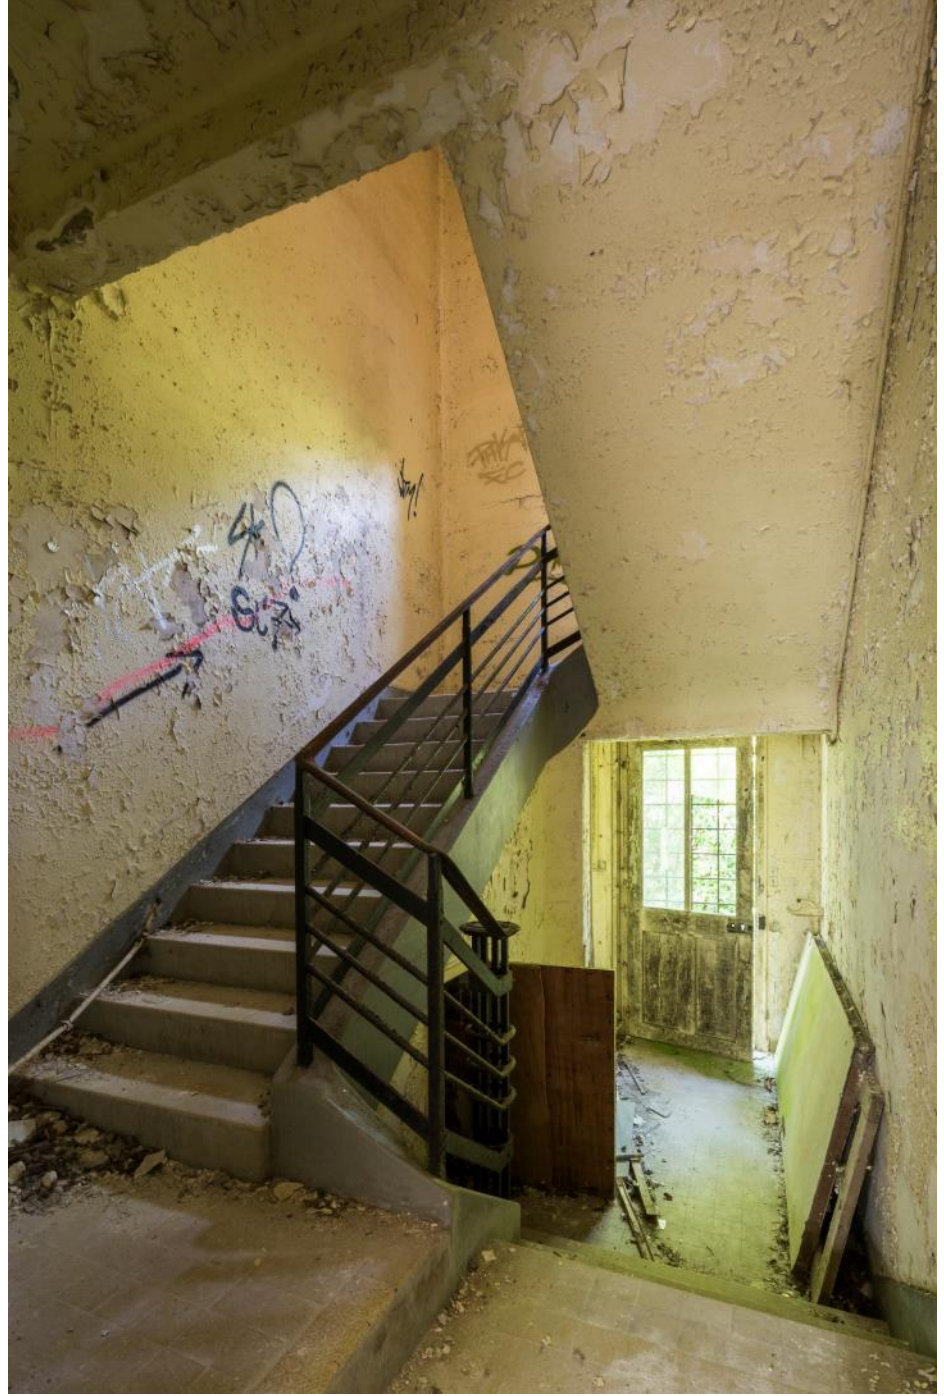

**Solferino, ancien siège du Parti Socialiste après rénovation en bureaux**

-  
**Paris**

-  
**2022**

-  
**68 photos livrées au promoteur immobilier Apsys**

**Sanatorium avant réhabilitation en appartements**

-  
**Dreux**

-  
**2022**

-  
**135 photos livrées à l'agence d'architectes Maud Caubet**

↓ **Sortie**  
3 bd Vincent Auriol

↓ (M) 6 Ch. de Gaulle - Etoile  
Nation  
7 La Courneuve  
Ivry • Villejuif

Interventions artistiques dans le métro parisien

-  
Paris (4 stations de métro)

-  
2022

-  
35 photos livrées à la RATP

↓ Sacré-Cœur  
↓ Sortie

BUS 54 85 OPEN TOUR N°01 N°02

Funiculaire

Interdiction de fumer  
No smoking  
Rauchen verboten

ATTENTIFS ENSEMBLE  
7 CONSIGNES À RESPECTER