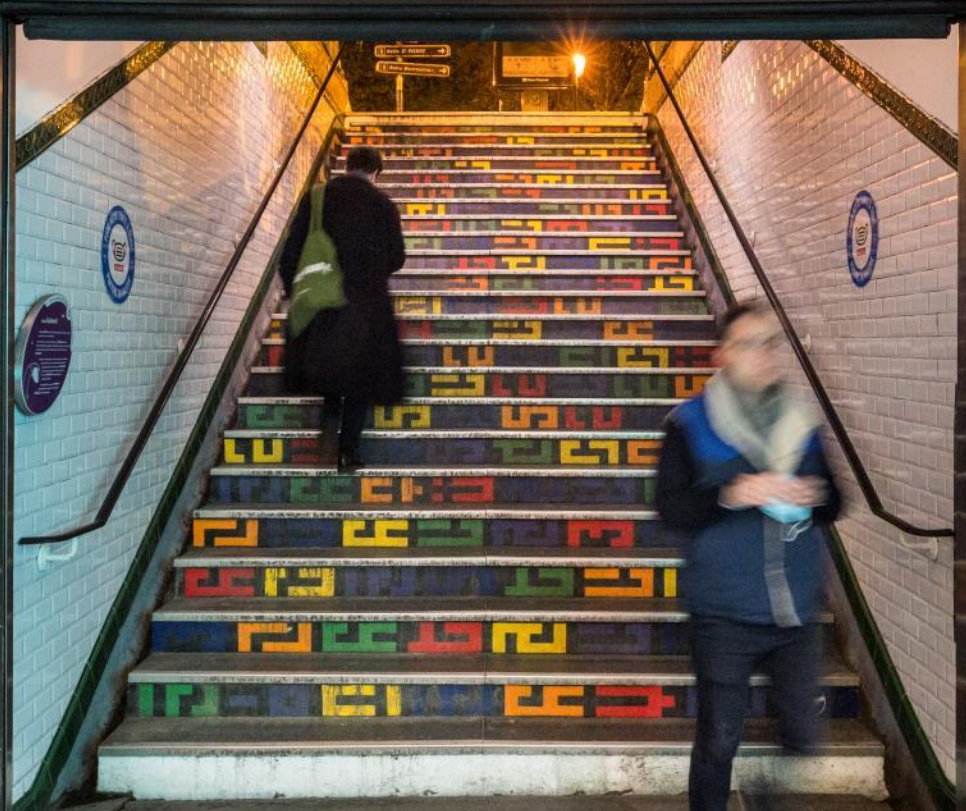

-  
Paris (4 stations de métro)

-  
2022

-  
35 photos livrées à la RATP

↓ Sacré-Cœur  
↓ Sortie

BUS 54 85 OPEN TOUR N°01 N°02

Funiculaire

Interdiction de fumer  
No smoking  
Rauchen verboten

ATTENTIFS ENSEMBLE  
7 CONSIGNES À RESPECTER